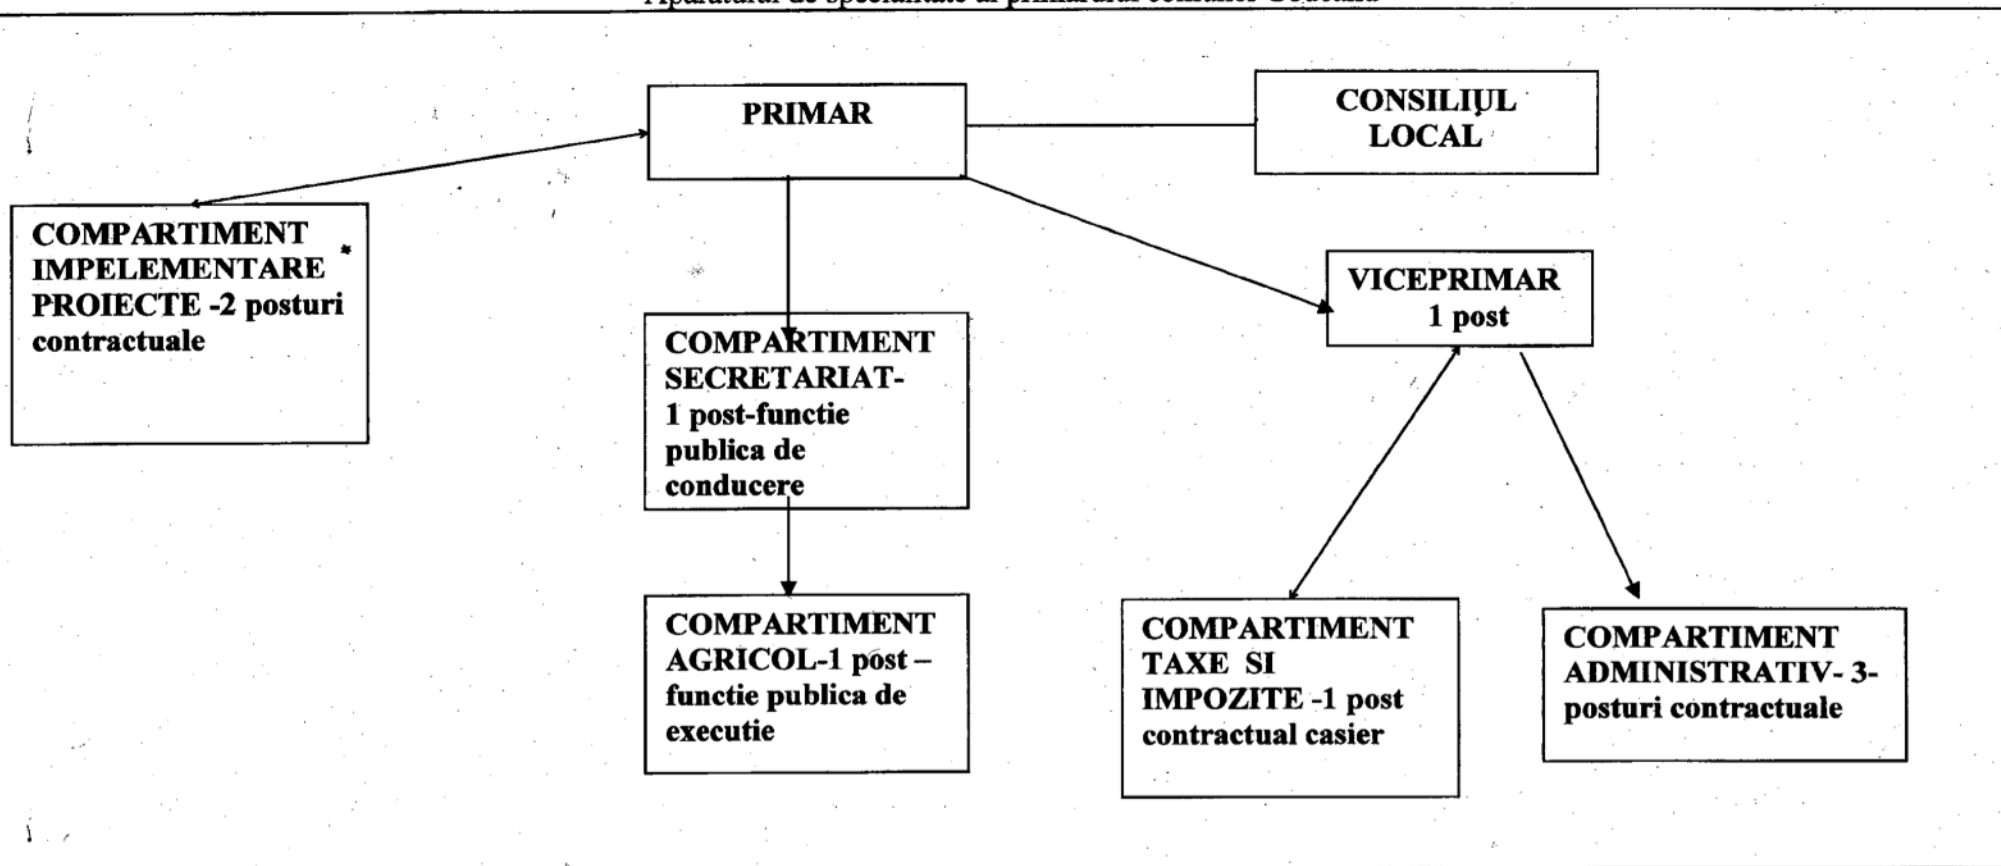

ORGANIGRAMA

Aparatului de specialitate al primarului comunei Godeanu

-DEMNI TARI - 2 (primar, viceprimar)

-FUNCTII PUBLICE - 2 (secretar si consilier asistent)

-CONTRACTUALI -6 (casier, sef SVSU,, sofer, paznic, inspector de specialitate si referent de specialitate)